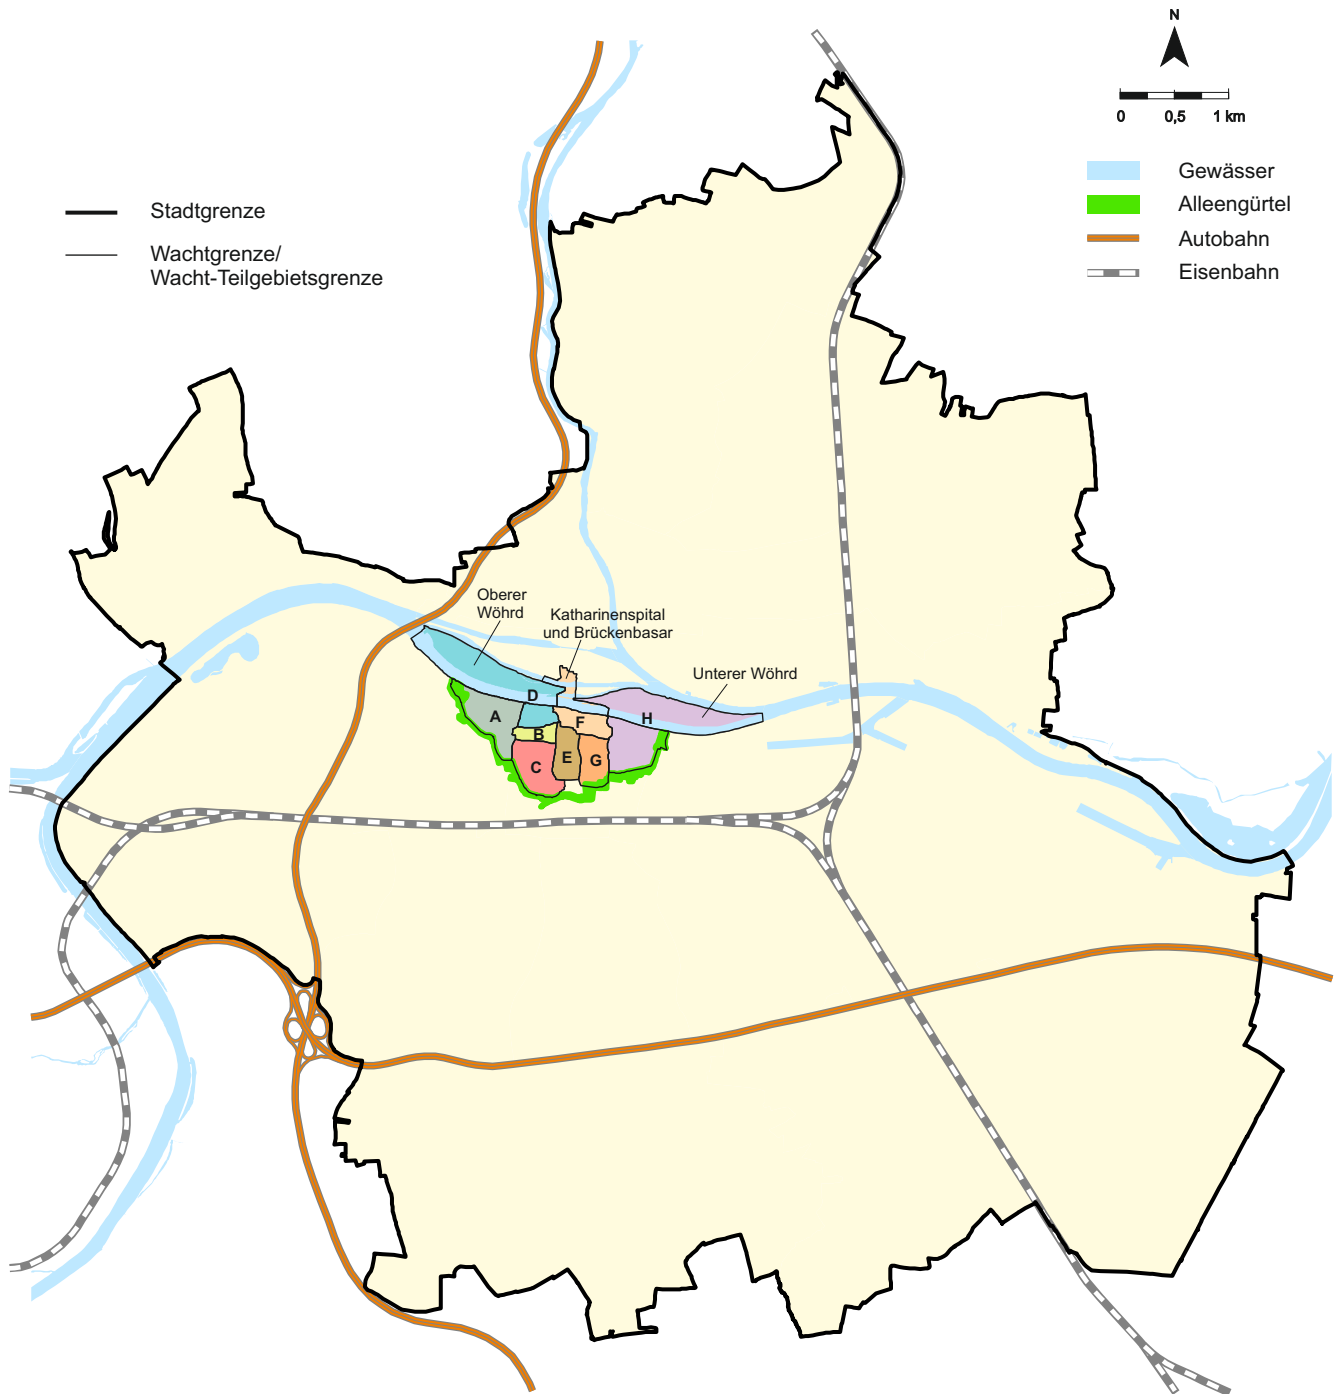

## Amtliche Verzeichnisse

Straßenverzeichnis – Wachten-Teilgebiete  
sortiert nach Wachten-Teilgebieten

Das Titelblatt zeigt einen Ausschnitt eines Stadtplans von 1895. Darin sind die Litera und, als gepunktete, rote Linien, die Grenzen der Wachten enthalten.

† Die Straße liegt ganz oder teilweise außerhalb des Stadtgebiets. Einzelne Adressen dieser Straße können daher in Nachbargemeinden liegen. Genauere Informationen hierzu finden Sie im *Straßenverzeichnis*. Alle im Stadtgebiet liegenden Adressen dieser Straße sind im *Adressenverzeichnis* enthalten.

# Wacht-Teilgebiete der Stadt Regensburg

## Wacht-Teilgebiete

Zur Unterscheidung der Wacht-Gebiete südlich der Donau von denen auf den Wöhrden beziehungsweise nördlich der Donau, erfolgte die Einführung der Wacht-Teilgebiete. Diese existieren nur für die drei Wachten die sich nach Norden über den Donau-Südarml erstrecken: Donauwacht, Witwangerwacht und Ostnerwacht. Nur deren nördliche Wacht-Teilgebiete besitzen zur Unterscheidung einen zusätzlichen Namen.