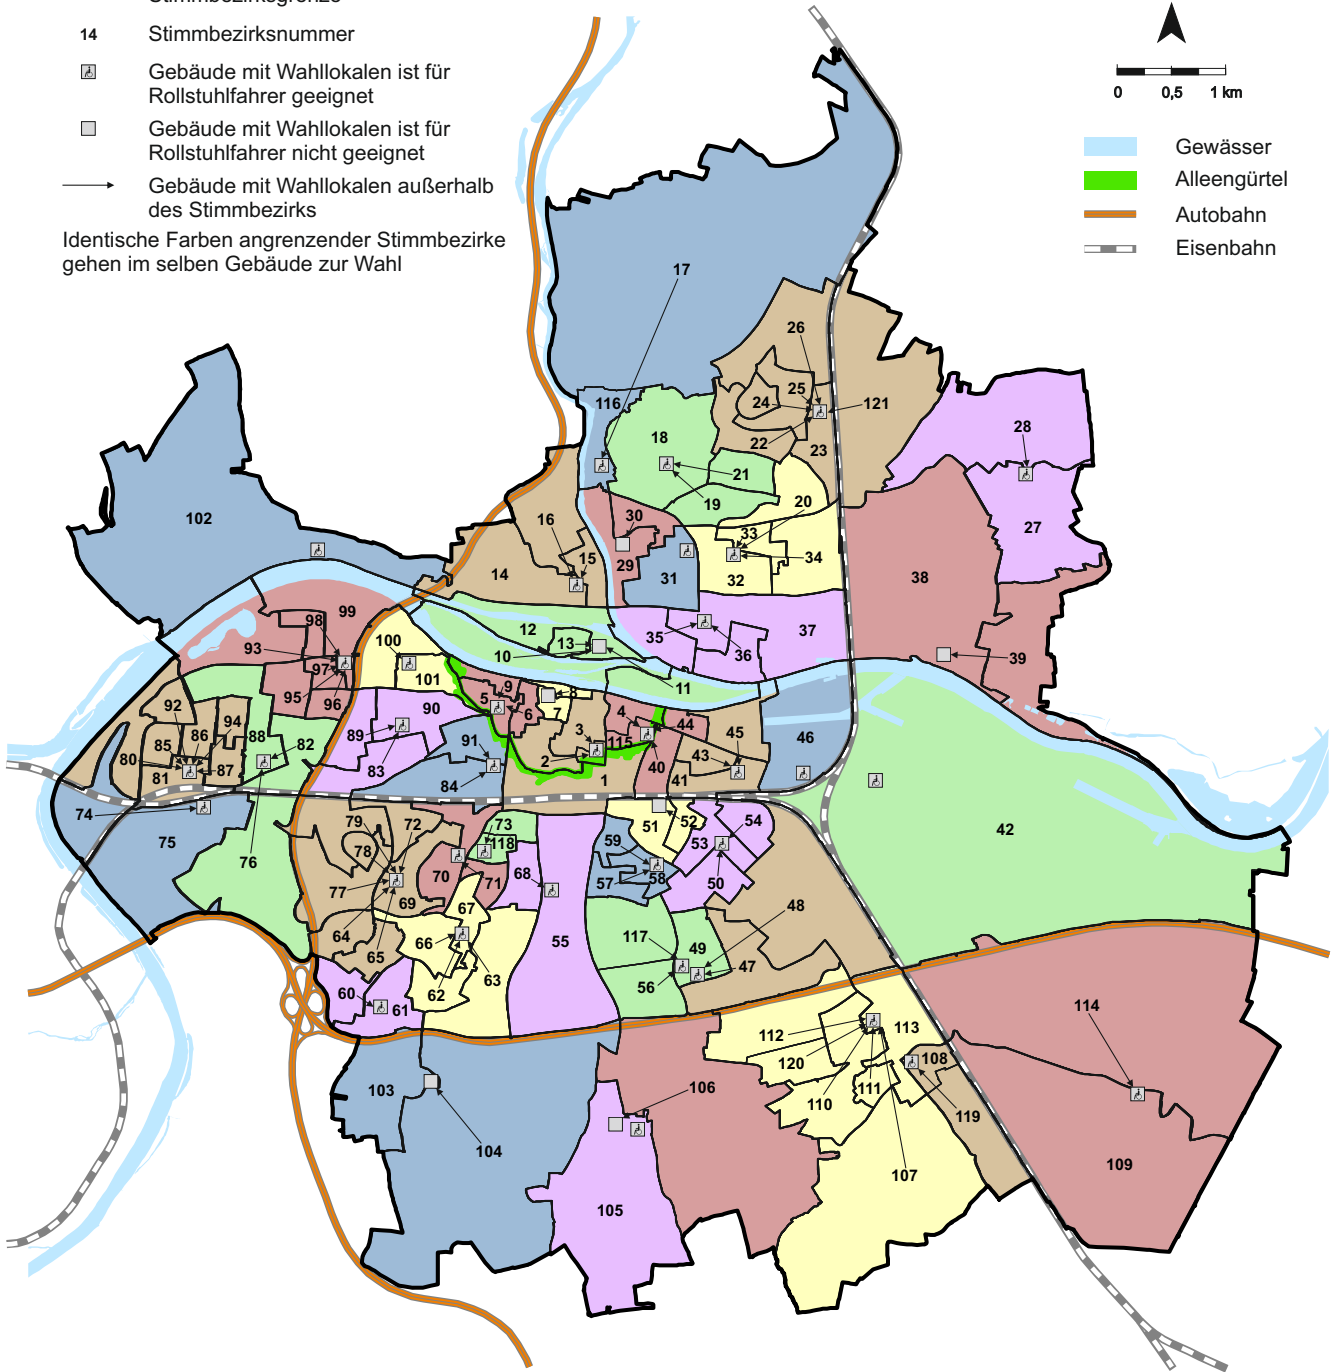

Zuordnung der Stimmbezirke zu Gebäuden mit Wahllokalen

- Stadtgrenze
- Stimmbezirksgrenze
- 14 Stimmbezirksnummer
- Gebäude mit Wahllokalen ist für Rollstuhlfahrer geeignet
- Gebäude mit Wahllokalen ist für Rollstuhlfahrer nicht geeignet
- Gebäude mit Wahllokalen außerhalb des Stimmbezirks

Identische Farben angrenzender Stimmbezirke gehen im selben Gebäude zur Wahl

- Gewässer
- Alleengürtel
- Autobahn
- Eisenbahn

Gebäude mit Wahllokalen